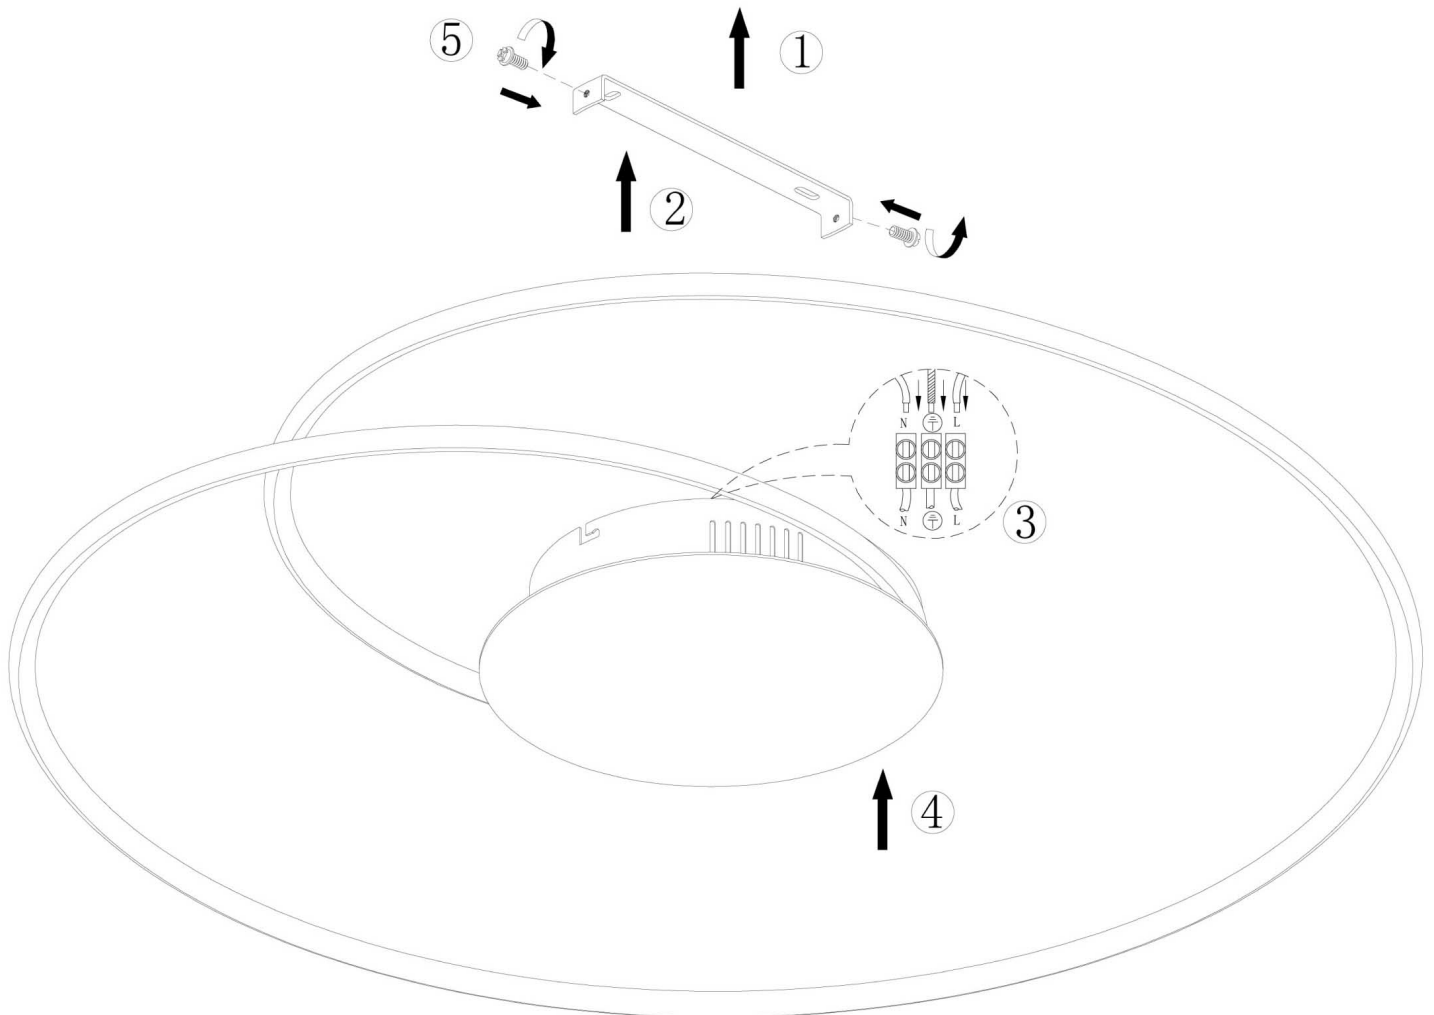

-DE- Montageanleitung	-LT- Montavimo instrukcija	-HU- Szerelési útmutató	-GR- Οδηγίες τοποθέτησης
-IT- Istruzioni per il montaggio	-LV- Montāžas instrukcija	-RO- Instrucțiuni de montaj	-DK- Montagevejledning
-FR- Instructions de montage	-EE- Paigaldusjuhend	-SI- Navodila za montažo	-FI- Asennusopas
-GB- Installation instructions	-PL- Instrukcja montażu	-HR- Upute za uporabu	-SE- montageinstruktion
-ES- Instrucciones de montaje	-CZ- Návod k montáži	-RS- Uputstva za upotrebu	-NO- Monteringsanvisning
-NL- Montagehandleiding	-SK- Montážny návod	-RU- Руководство по монтажу	-IS- samsetningarleiðbeiningar
-PT- Instruções de montagem	-BG- Инструкция за монтаж	-TR- Montaj Talimatı	

Artikel/Serie Nr.: 50261

Euro Technics Trade GmbH
Im Langel 6 · D-59872 Meschede

+49/(0)2903-449 111

leuchtenservice@ettrade.de