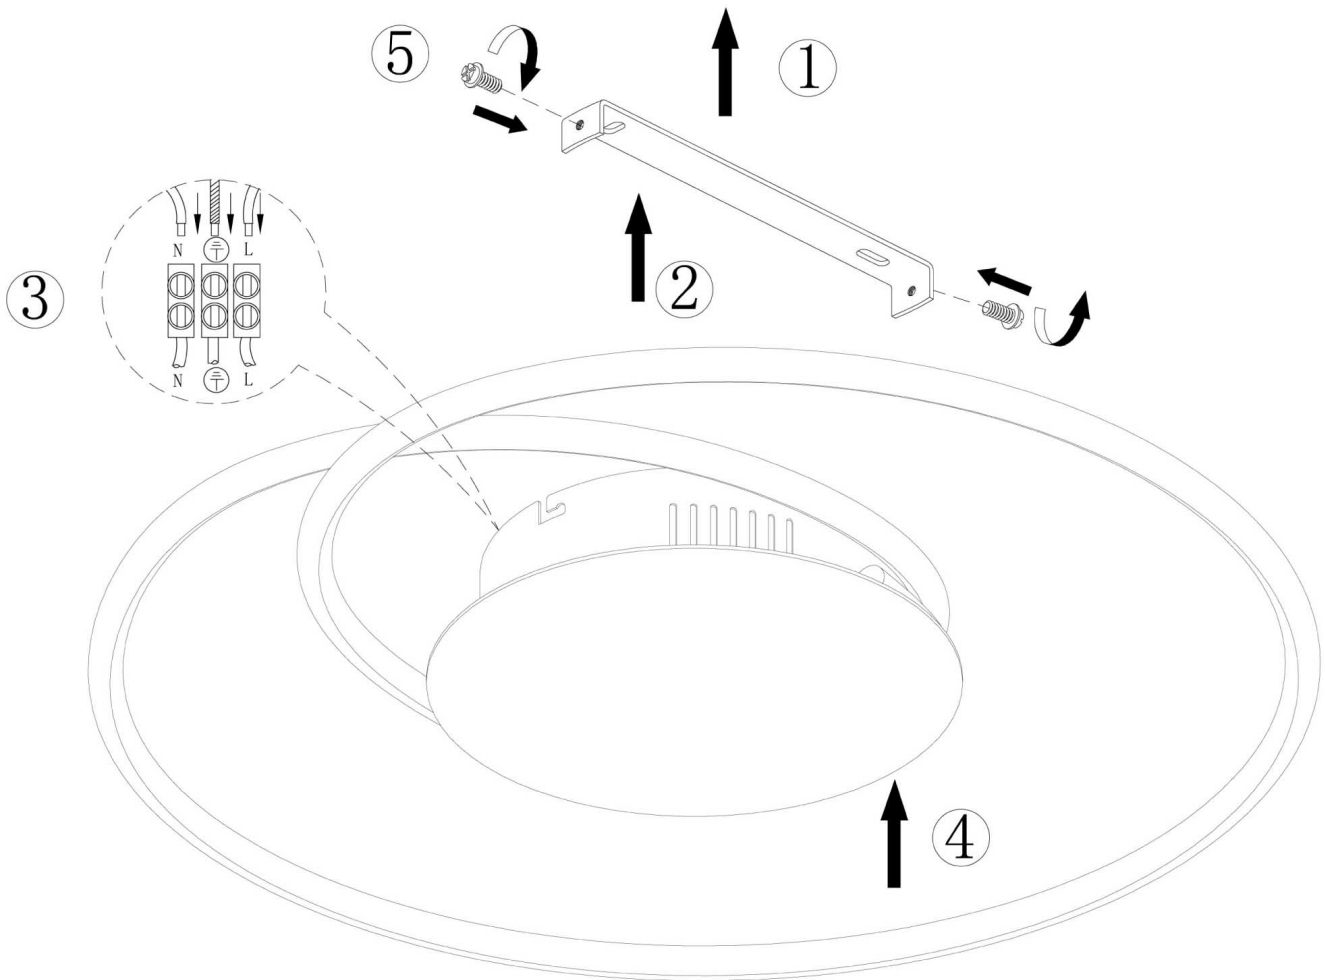

-DE- Montageanleitung	-LT- Montavimo instrukcija	-HU- Szerelési útmutató	-GR- Οδηγίες τοποθέτησης
-IT- Istruzioni per il montaggio	-LV- Montāžas instrukcija	-RO- Instrucțiuni de montaj	-DK- Montagevejledning
-FR- Instructions de montage	-EE- Paigaldusjuhend	-SI- Navodila za montažo	-FI- Asennusopas
-GB- Installation instructions	-PL- Instrukcja montażu	-HR- Upute za uporabu	-SE- montageinstruktion
-ES- Instrucciones de montaje	-CZ- Návod k montáži	-RS- Uputstva za upotrebu	-NO- Monteringsanvisning
-NL- Montagehandleiding	-SK- Montážny návod	-RU- Руководство по монтажу	-IS- samsetningarleiðbeiningar
-PT- Instruções de montagem	-BG- Инструкция за монтаж	-TR- Montaj Talimatı	

Artikel/Serie Nr.: 50260

Euro Technics Trade GmbH
Im Langel 6 · D-59872 Meschede

+49(0)2903-449 111 leuchtenservice@ettrade.de